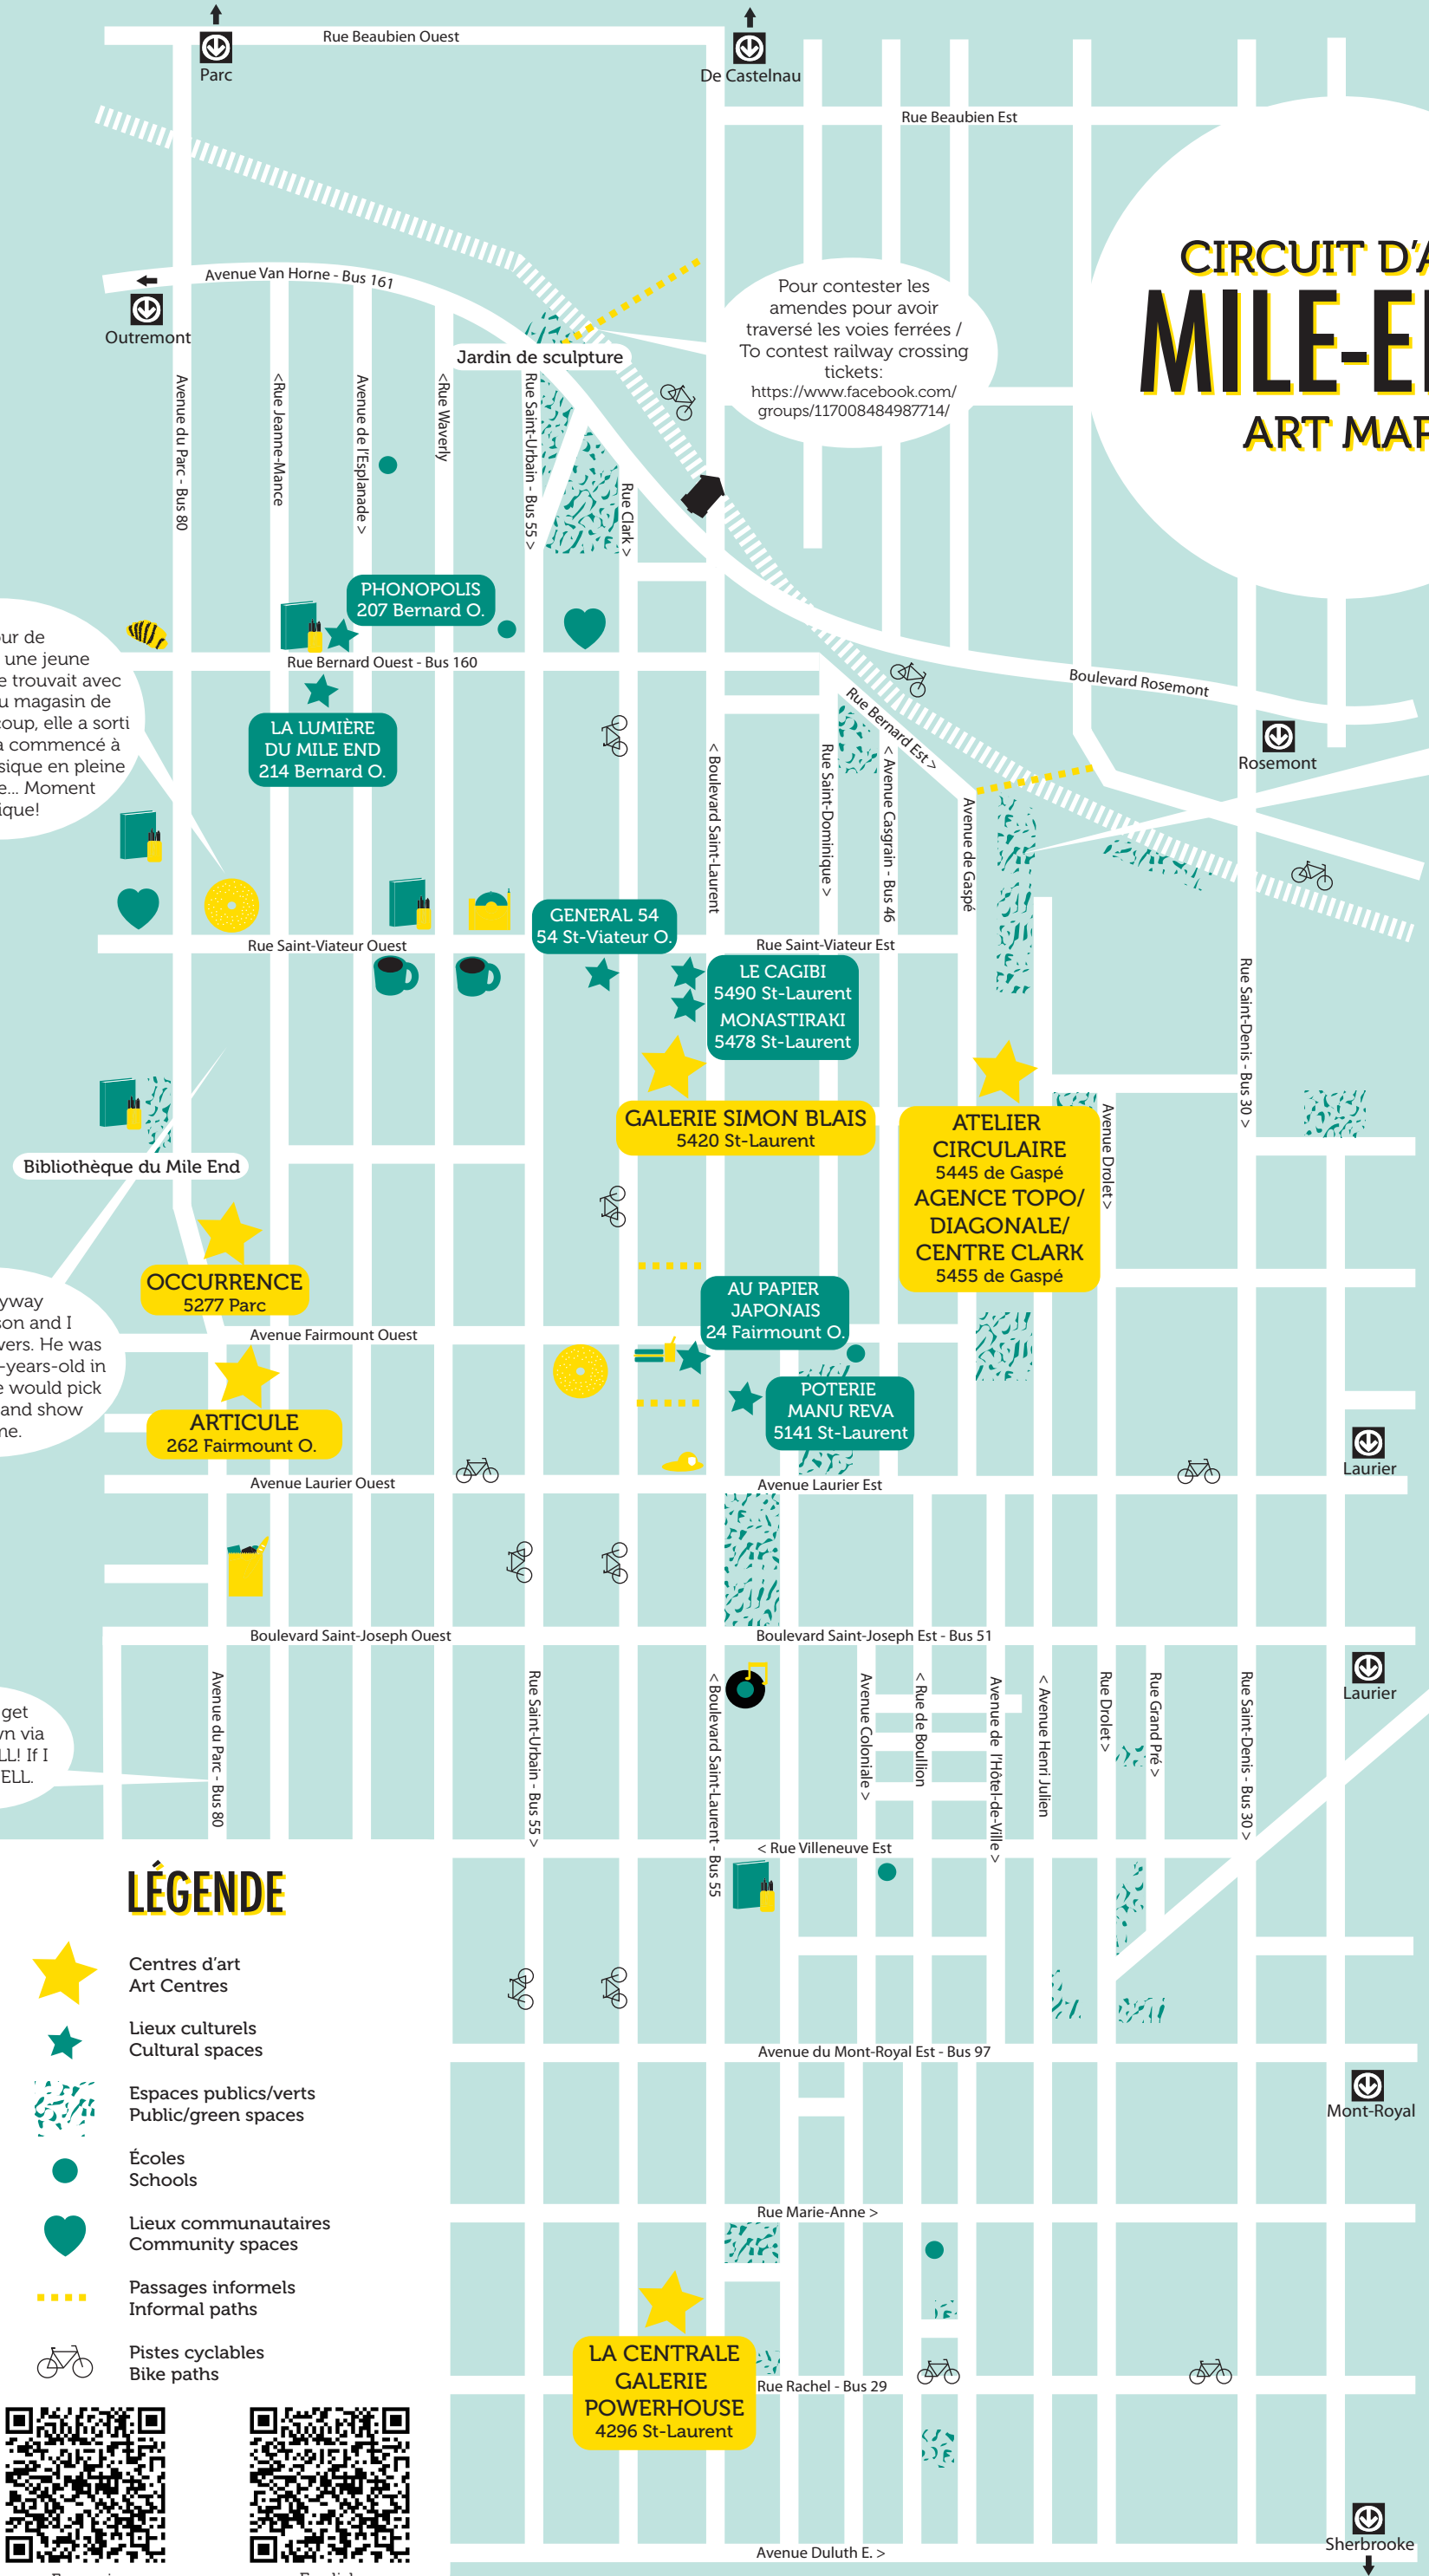

CIRCUIT D'ART MILE-END ART MAP

Pour contester les amendes pour avoir traversé les voies ferrées / To contest railway crossing tickets:
<https://www.facebook.com/groups/117008484987714/>

Un jour de décembre, une jeune fille de 9 ans se trouvait avec ses parents au magasin de bagels. Tout à coup, elle a sorti son violon et a commencé à jouer de la musique en pleine file d'attente... Moment magique!

Pyjamas? Silk? Objet trouvé!

The alleyway where my son and I picked wildflowers. He was one-and-a-half-years-old in 1994 - 1995. He would pick a wildflower and show it to me.

Bike to get downtown via Parc... HELL! If I drive...HELL.